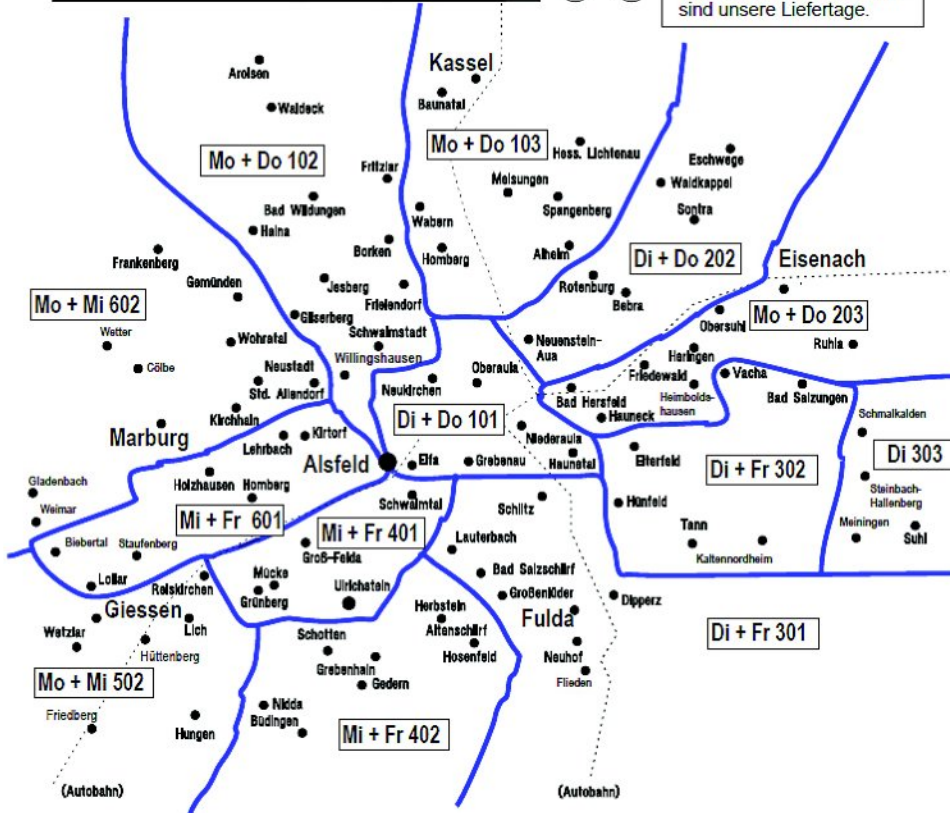

Whatsup kippingw@gmail.com 0176-34.665.283

Bestellungen:

Bis 16:00 Vortag (vor Auslieferungstag)

Geschäftszeiten

Mo - Fr 7:30 - 17:00

TOURENPLAN

KIPPING

An diesen Tagen
beliefern wir Sie!
Die in Ihrem Bereich
angegebenen Wochentage
sind unsere Liefertage.