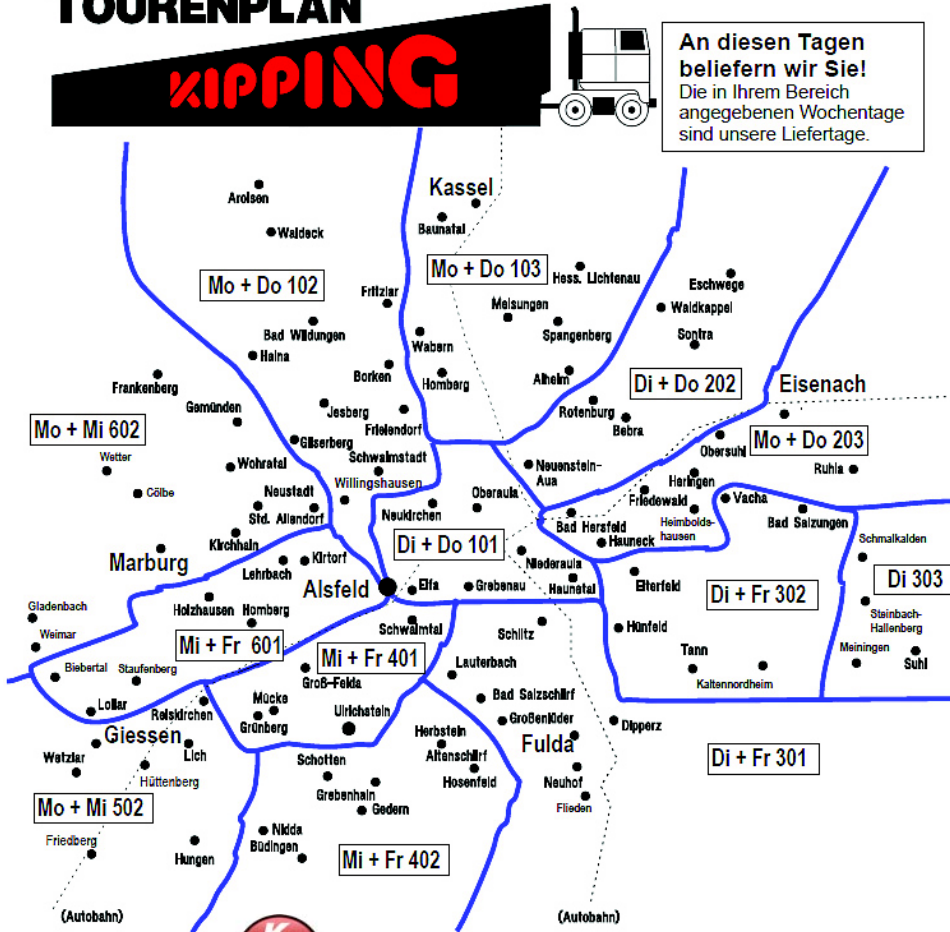

Geschäftsführung:

Karl Kipping k.kipping@ 188-38

Leiter Baubeschlag:

Alexander Schott a.schott@ 188-10

Bau- u. Fensterbeschlag:

Marco Viergott m.viergott@188-34

Markus Geiß m.geiss@ 188-28

Jennifer Lehmann j.lehmann@ 188-17

Türbeschlag:

Marco Zulauf m.zulauf@ 188-18

Sebastian Sorg s.sorg@188-16

Schließanlagen:

Janina Oestreich j.oestreich@ 188-64

Kristin Schneider k.schneider@ 188-14

Möbelbeschlag u. Befestigungen :

Bernd Weitzel b.weitzel@ 188-68

Jan Schneider j.schneider@ 188-62

Werkzeuge, Maschinen:

Joachim Krämer j.kraemer@ 188-11

Jens Thiedemann j.thiedemann@ 188-54

Roman Tobias r.tobias@ 188-61

Leiter Holz & Farben

Frank Schlitt f.schlitt@ 188-13

VKI / Angebote

Florian Rudolf f.rudolf@ 188-63

Holzwerkstoffe / Elemente

Markus Böcher m.boecher@ 188-20

Ralf Schier r.schier@ 188-26

Jens Scharmann j.scharmann@ 188-24

Farben, Lacke, WDVS, Tapeten

Boden, Glas, Maler-Werkzeuge

Thomas Böck t.boeck@ 0176-45844798

André Engler a.engler@ 188-36

Steffen Metz s.metz@ 188-35

Philipp Alt p.alt@ 188-32

Leiter Buchhaltung & QB & DSB

Stephan Müller s.mueller@ 188-37

Eva Semmler e.semmler@188-41

Datenschutz:

<https://kipping.de/pdf/datenschutz.pdf>

<https://kipping.de/pdf/widerrufsformular.pdf>

AGB's für Unternehmer und Private:

<https://kipping.de/pdf/agb_u.pdf>

<https://kipping.de/pdf/agb_p.pdf>

TOURENPLAN